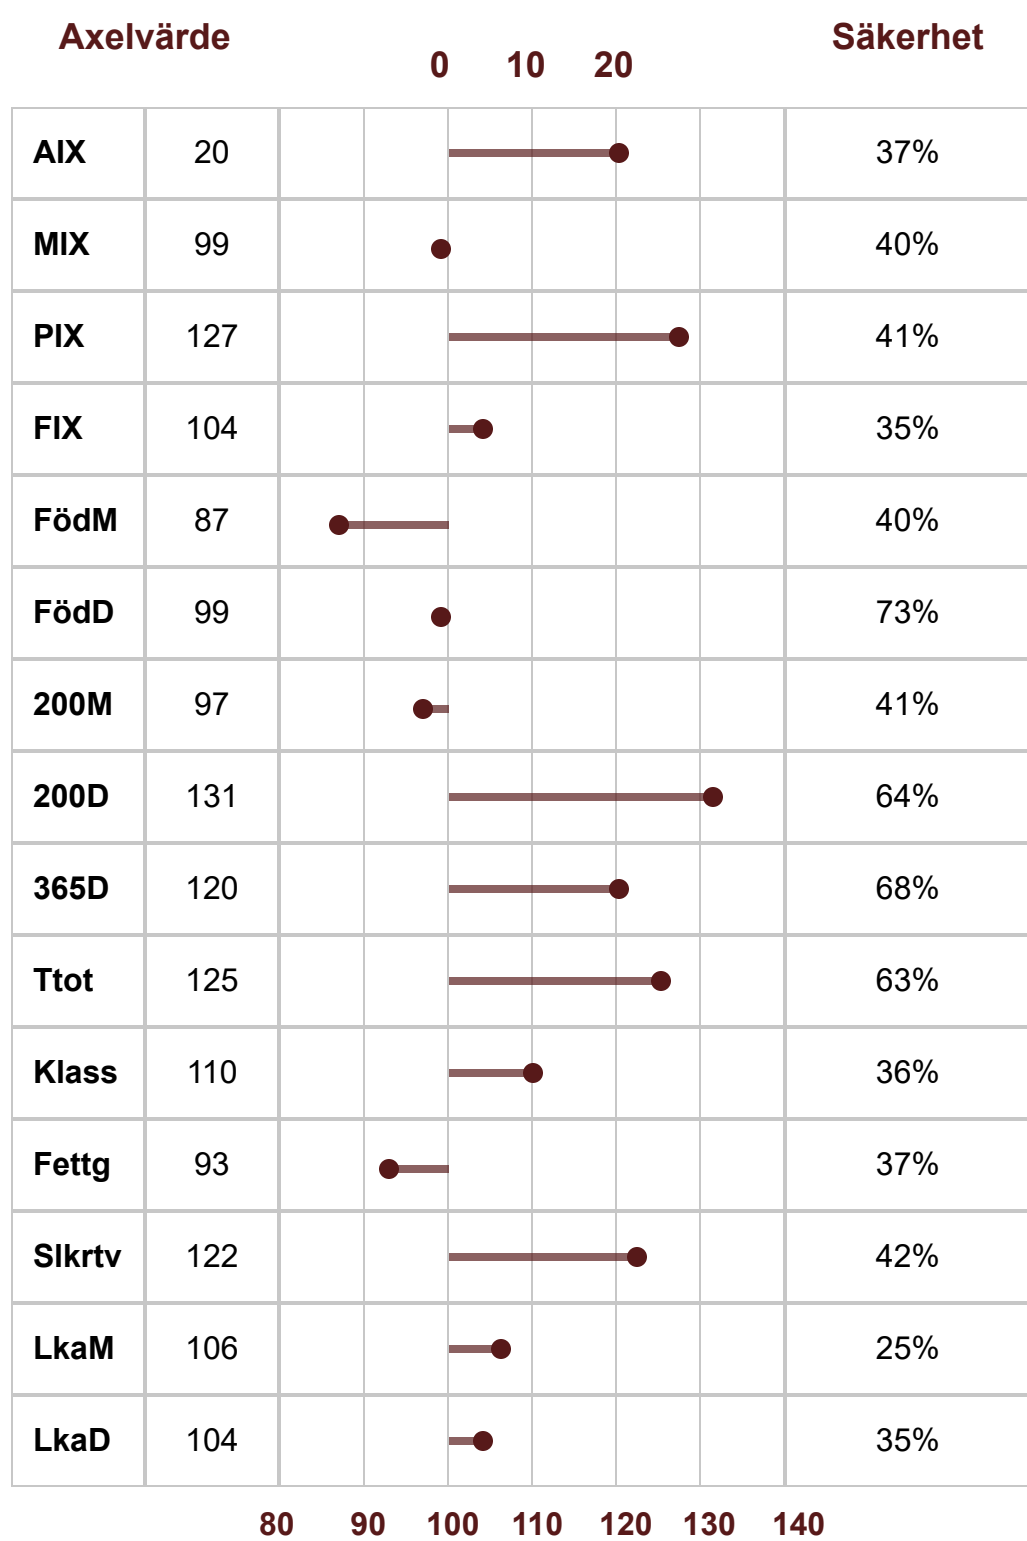

Charolais

P-Tal: 115

K.nr: 66

2426 STOLLIG AV SONARP

Född: 2021-02-22

2426 STOLLIG AV SONARP

Utgår

P-Tal	115	Klövstatus	10
T-tal	109	Testikelmått	35
Tillväxt g/dag	1916	Korshöjd	135
Födelsevikt	48	RP1	F
200D	367	PA	F
365D	700	BH2	F
Hornstatus	PP	HY	F
Marmorering	2,2 (-0,7)	DD	F
Fettdjup	0,3 (-0,1)	MD	
Muskeldjup	8,0 (0,0)		

	Linjär exteriör	Poäng	Optimum		
Bogbredd	7	7		KROPP 85	HELHET 83
Bröstdjup	6	7			
Överlinje	7	7			
Korslutning	6	5			
Korslängd	5	9			
Korsbredd	7	8			
Storlek	7.4	8			
Harmoni	6	9			
Ryggbredd	7	8			
Ländbredd	7	8			
Ryggmuskellängd	3	9		MUSKLER 83	
Lårbredd	8	8			
Innerlår	7	8			
Lårdjup	4	9			
Lårfyllnad	8	8			
Hasvinkel	6	5		BEN 80	
Kotvinkel	4	5			
Ben bakifrån	6	8			
Frambensställning	6	8			
Skelettgrovlek	5	5			
Rörelser	5	9			